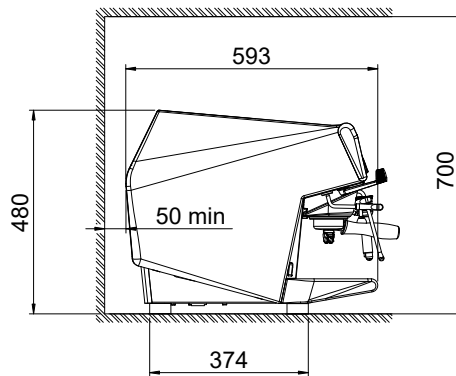

Elektricitet

Spänning:

602527 (AURA3DOSA) 400 V/3N ph/50 Hz

Effekt, max:

4.8 kW

Stickkontakt typ:

Kabel utan stickpropp

Vatten

[NOT TRANSLATED]

5 / 60 °C

Viktig information

Ytermått, bredd

984 mm

Ytermått, djup

592 mm

Ytermått, höjd

490 mm

Nettovikt:

83 kg

Fraktvolym:

0.83 m³

Hållbarhetsdata

Effekt, min:

7.2 Amps