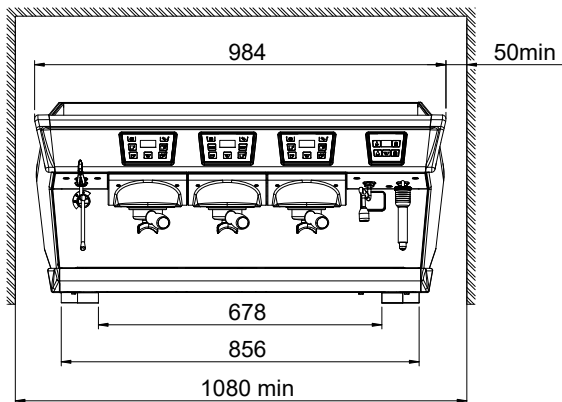

Front

Sida

Elektricitet

Spänning:

602527 (AURA3DOSA) 400 V/3N ph/50 Hz

Effekt, max:

4.8 kW

Stickkontakt typ:

Kabel utan stickpropp

Vatten

[NOT TRANSLATED]

5 / 60 °C

Viktig information

Ytermått, bredd

984 mm

Ytermått, djup

592 mm

Ytermått, höjd

490 mm

Nettovikt:

83 kg

Fraktvolym:

0.83 m³

Hållbarhetsdata

Effekt, min:

7.2 Amps