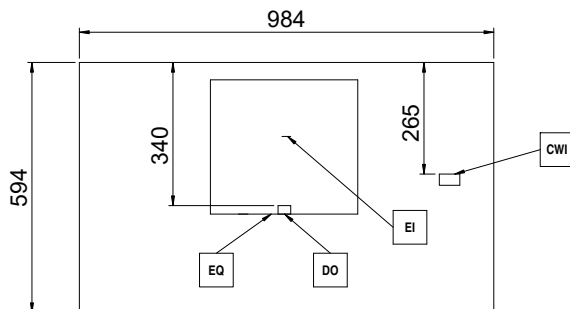

Topp

Elektricitet

Spänning:

602527 (AURA3DOSA) 400 V/3N ph/50 Hz

Effekt, max:

4.8 kW

Stickkontakt typ:

Kabel utan stickpropp

Vatten

[NOT TRANSLATED]

5 / 60 °C

Viktig information

Ytermått, bredd

984 mm

Ytermått, djup

592 mm

Ytermått, höjd

490 mm

Nettovikt:

83 kg

Fraktvolym:

0.83 m³

Hållbarhetsdata

Effekt, min:

7.2 Amps